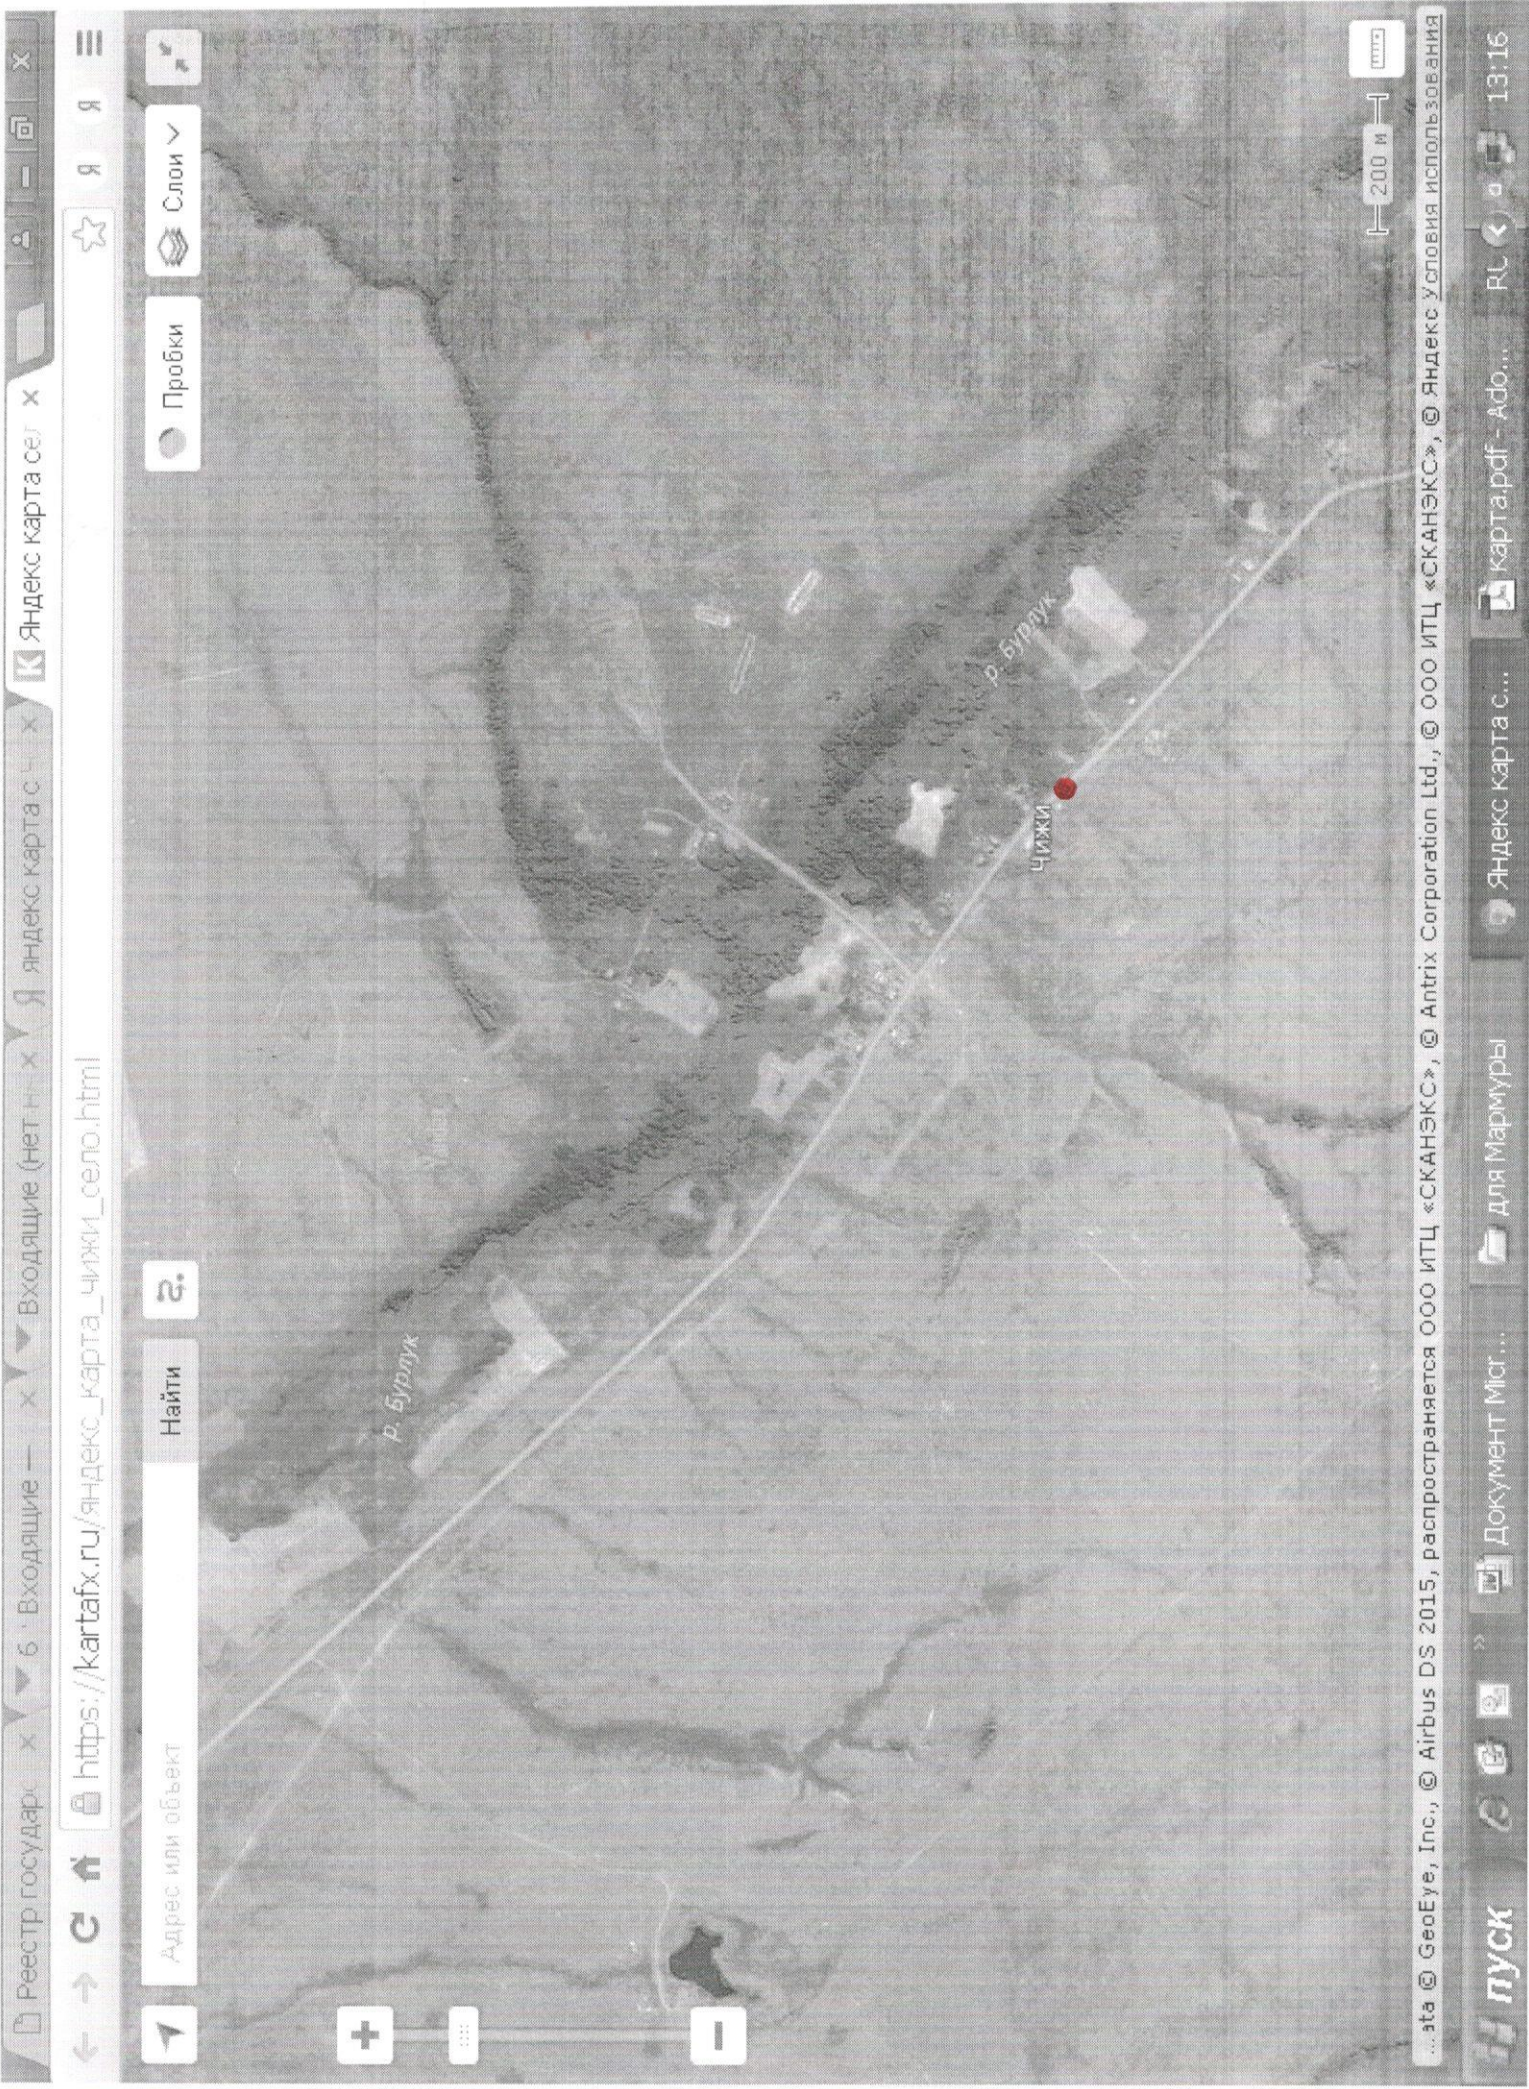

45.065594
45.065594

Реестр государс... 6 · Входящие... Яндекс карта сел... Яндекс карта с...

https://karta.yandex.ru/яндекс_карта_чижи_село.html

Адрес или объект Найти

Пробки Слои

+ -

200 м

© GeoEye, Inc., © Airbus DS 2015, распространяется ООО ИТЦ «СКАНЭКС», © Antrix Corporation Ltd., © ООО ИТЦ «СКАНЭКС», © Яндекс_Условия использования

пуск Яндекс карта с... карта.pdf - Ado... 13:16

46.00319