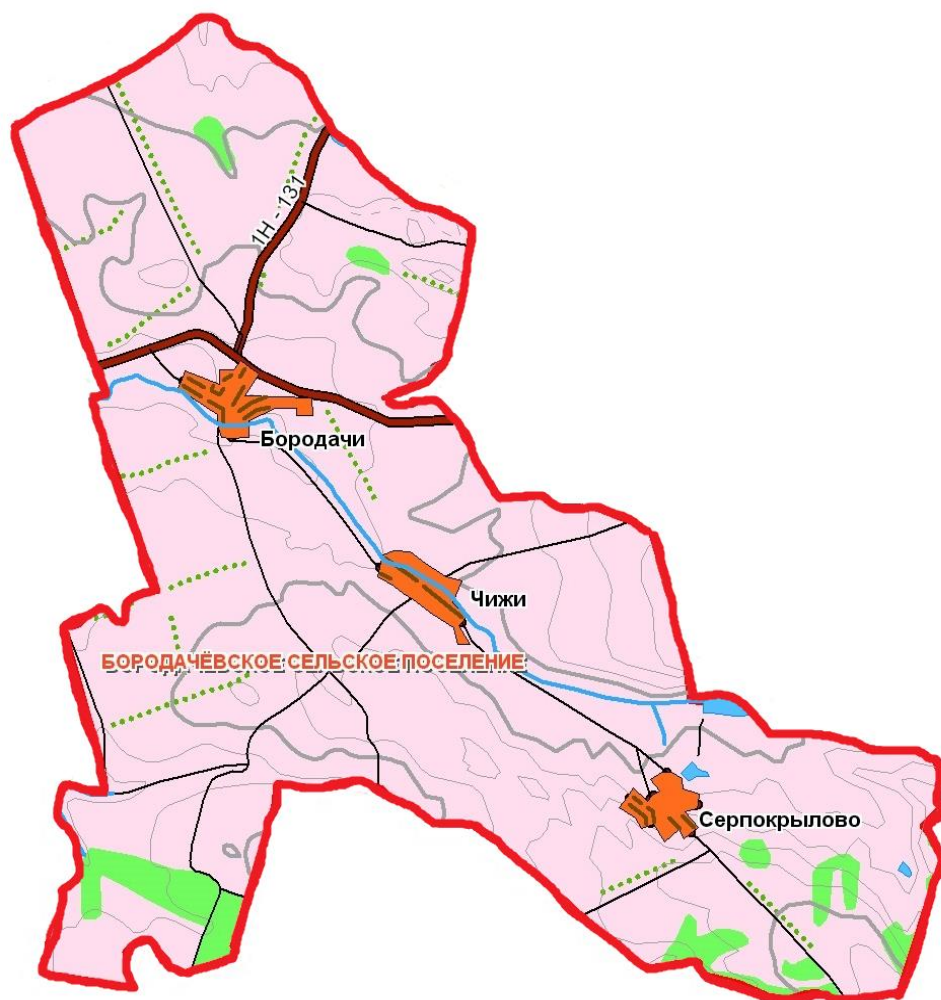

**РОССИЙСКАЯ ФЕДЕРАЦИЯ
ВОЛГОГРАДСКАЯ ОБЛАСТЬ
ЖИРНОВСКИЙ МУНИЦИПАЛЬНЫЙ РАЙОН
СОВЕТ БОРОДАЧЕВСКОГО СЕЛЬСКОГО ПОСЕЛЕНИЯ**

РЕШЕНИЕ

от 27.11.2023 г. № 17/1

**Совета Бородачевского сельского поселения Жирновского муниципального района
Волгоградской области об образовании многомандатного избирательного округа
№16 сроком на десять лет для проведения выборов депутатов Совета
Бородачевского сельского поселения Жирновского муниципального района
Волгоградской области.**

Бородачёвский многомандатный избирательный округ №16

- В границах территории Бородачёвского сельского поселения:
- -Волгоградская область, Жирновский муниципальный район,
- село Бородачи, село Чижи, село Серпокрылово.
- **Численность избирателей на 01.07.2023г. - 263**
- Количество депутатских мандатов в округе — 7 (мандатов).

Утверждено
постановлением
ТИК по Жирновскому району
от 16 ноября 2023 года №34/250

**ГРАФИЧЕСКОЕ ИЗОБРАЖЕНИЕ БОРОДАЧЁВСКОГО
МНОГОМАНДАТНОГО ИЗБИРАТЕЛЬНОГО ОКРУГА №16**

Председатель
Территориальной избирательной комиссии
по Жирновскому району Волгоградской области